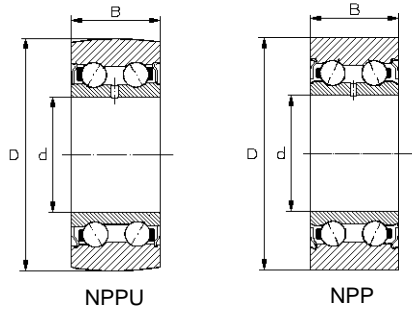

Laufrollen Galets

Reihen/Série LR 2..

Bezeichnung Désignation	Abmessungen Dimensions			Typ/Type	
	d	D	B	NPPU	NPP
				Preis/Prix	
LR 200	10	32	9	36.20	36.20
LR 201	12	35	10	38.65	38.65
LR 202	15	40	11	35.40	35.40
LR 203	17	47	12	43.85	43.85
LR 204	20	52	14	46.15	46.15
LR 205	25	62	15	68.00	68.00
LR 206	30	72	16	81.65	81.65
LR 207	35	80	17	101.45	101.45
LR 208	40	85	18	120.75	120.75
LR 209	45	90	19	136.75	136.75

UUR - mit balligen Aussenring / avec bague extérieure bombée
 UU - mit zylindrischen Aussenring / avec bague extérieure cylindrique

Laufrollen Galets

Reihen/Série LR 52.. / LR 53..

Bezeichnung Désignation	Abmessungen Dimensions			Typ/Type	
	d	D	B	NPPU	NPP
				Preis/Prix	
LR 5200	10	32	14	83.35	83.35
LR 5201	12	35	15.9	83.35	83.35
LR 5202	15	40	15.9	86.50	86.50
LR 5203	17	47	17.5	93.05	93.05
LR 5204	20	52	20.6	99.80	99.80
LR 5205	25	62	20.6	117.90	117.90
LR 5206	30	72	23.8	140.30	140.30
LR 5207	35	80	27	158.10	158.10
LR 5208	40	85	30.2	170.60	170.60
LR 5302	15	47	19		
LR 5303	17	52	22.2		
LR 5304	20	62	22.2	130.10	130.10
LR 5305	25	72	25.4	153.65	153.65
LR 5306	30	80	30.2	189.05	189.05
LR 5307	35	90	34.9	223.30	223.30
LR 5308	40	100	36.5	270.75	270.75