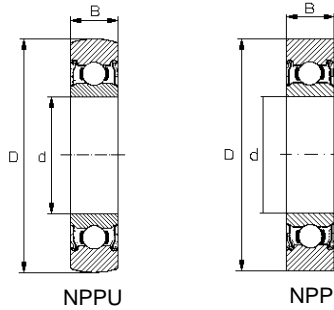

Laufrollen Galets

Reihen/Série LR 2..

Bezeichnung Désignation	Abmessungen Dimensions			Typ/Type	
	d	D	B	NPPU	NPP
				Preis/Prix	
LR 200	10	32	9	36.20	36.20
LR 201	12	35	10	38.65	38.65
LR 202	15	40	11	35.40	35.40
LR 203	17	47	12	43.85	43.85
LR 204	20	52	14	46.15	46.15
LR 205	25	62	15	68.00	68.00
LR 206	30	72	16	81.65	81.65
LR 207	35	80	17	101.45	101.45
LR 208	40	85	18	120.75	120.75
LR 209	45	90	19	136.75	136.75

UUR - mit balligen Aussenring / avec bague extérieure bombée
 UU - mit zylindrischen Aussenring / avec bague extérieure cylindrique

Laufrollen Galets

Reihen/Série LR 52.. / LR 53..

Bezeichnung Désignation	Abmessungen Dimensions			Typ/Type	
	d	D	B	NPPU	NPP
				Preis/Prix	
LR 5200	10	32	14	83.35	83.35
LR 5201	12	35	15.9	83.35	83.35
LR 5202	15	40	15.9	86.50	86.50
LR 5203	17	47	17.5	93.05	93.05
LR 5204	20	52	20.6	99.80	99.80
LR 5205	25	62	20.6	117.90	117.90
LR 5206	30	72	23.8	140.30	140.30
LR 5207	35	80	27	158.10	158.10
LR 5208	40	85	30.2	170.60	170.60
LR 5302	15	47	19		
LR 5303	17	52	22.2		
LR 5304	20	62	22.2	130.10	130.10
LR 5305	25	72	25.4	153.65	153.65
LR 5306	30	80	30.2	189.05	189.05
LR 5307	35	90	34.9	223.30	223.30
LR 5308	40	100	36.5	270.75	270.75