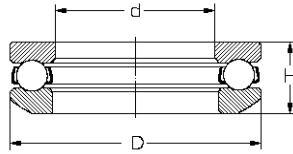

**Reihe/Série 514..**

Bezeichnung	Masse/Dimensions			CHF
Désignation	d	D	H	

<b>51405</b>	25	60	24	140.50
<b>51406</b>	30	70	28	142.50
<b>51407</b>	35	80	32	192.30
<b>51408</b>	40	90	36	211.65
<b>51409</b>	45	100	39	292.15
<b>51410</b>	50	110	43	344.45
<b>51411</b>	55	120	48	512.95
<b>51412</b>	60	130	51	955.40

**Axial-Rillenkugellager  
zweiseitig wirkend  
Butées à billes à double effet**

**Reihe/Série 522..**

Bezeichnung	Masse/Dimensions			CHF
Désignation	d	D	H	

52202	10	32	22	
52204	15	40	26	
52205	20	47	28	
52206	25	52	29	
52207	30	62	34	
52208	30	68	36	
52209	35	73	37	
52210	40	78	39	
52211	45	90	45	
52212	50	95	46	
52213	55	100	47	
52214	55	105	47	
52215	60	110	47	
52216	65	115	48	
52217	70	125	55	
52218	75	135	62	
52220	85	150	67	
52222	95	160	67	
52224	100	170	68	
52226	110	190	80	

**Reihe/Série 523..**

Bezeichnung	Masse/Dimensions			CHF
Désignation	d	D	H	

52305	20	52	34	
52306	25	60	38	
52307	30	68	44	
52308	30	78	49	
52309	35	85	52	
52310	40	95	58	
52311	45	105	64	
52312	50	110	64	
52313	55	115	65	
52314	55	125	72	
52315	60	135	79	
52316	65	140	79	

Preise auf Anfrage

Prix sur demande

**Axial-Rillenkugellager mit  
Gehäusescheibe**  
**Butées à billes avec rondelle-  
logement**

**Reihe/Série 532.. U**

Bezeichnung	Masse/Dimensions			CHF
Désignation	d	D	H	